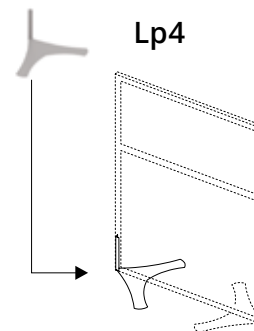

akcesoria do przegród

Lp1

Lp2

Lp3

Lp4

stopa Sop1

przegrody niskie 45cm

poliwęglan		materiał		szer. x
symbol	symbol	symbol	symbol	
P45-68P	P45-68M	P45-68M	P45-68M	680
P45-70P	P45-70M	P45-70M	P45-70M	700
P45-78P	P45-78M	P45-78M	P45-78M	780
P45-80P	P45-80M	P45-80M	P45-80M	800
P45-105P	P45-105M	P45-105M	P45-105M	1050
P45-118P	P45-118M	P45-118M	P45-118M	1180
P45-120P	P45-120M	P45-120M	P45-120M	1200
P45-138P	P45-138M	P45-138M	P45-138M	1380
P45-140P	P45-140M	P45-140M	P45-140M	1400
P45-158P	P45-158M	P45-158M	P45-158M	1580
P45-160P	P45-160M	P45-160M	P45-160M	1600