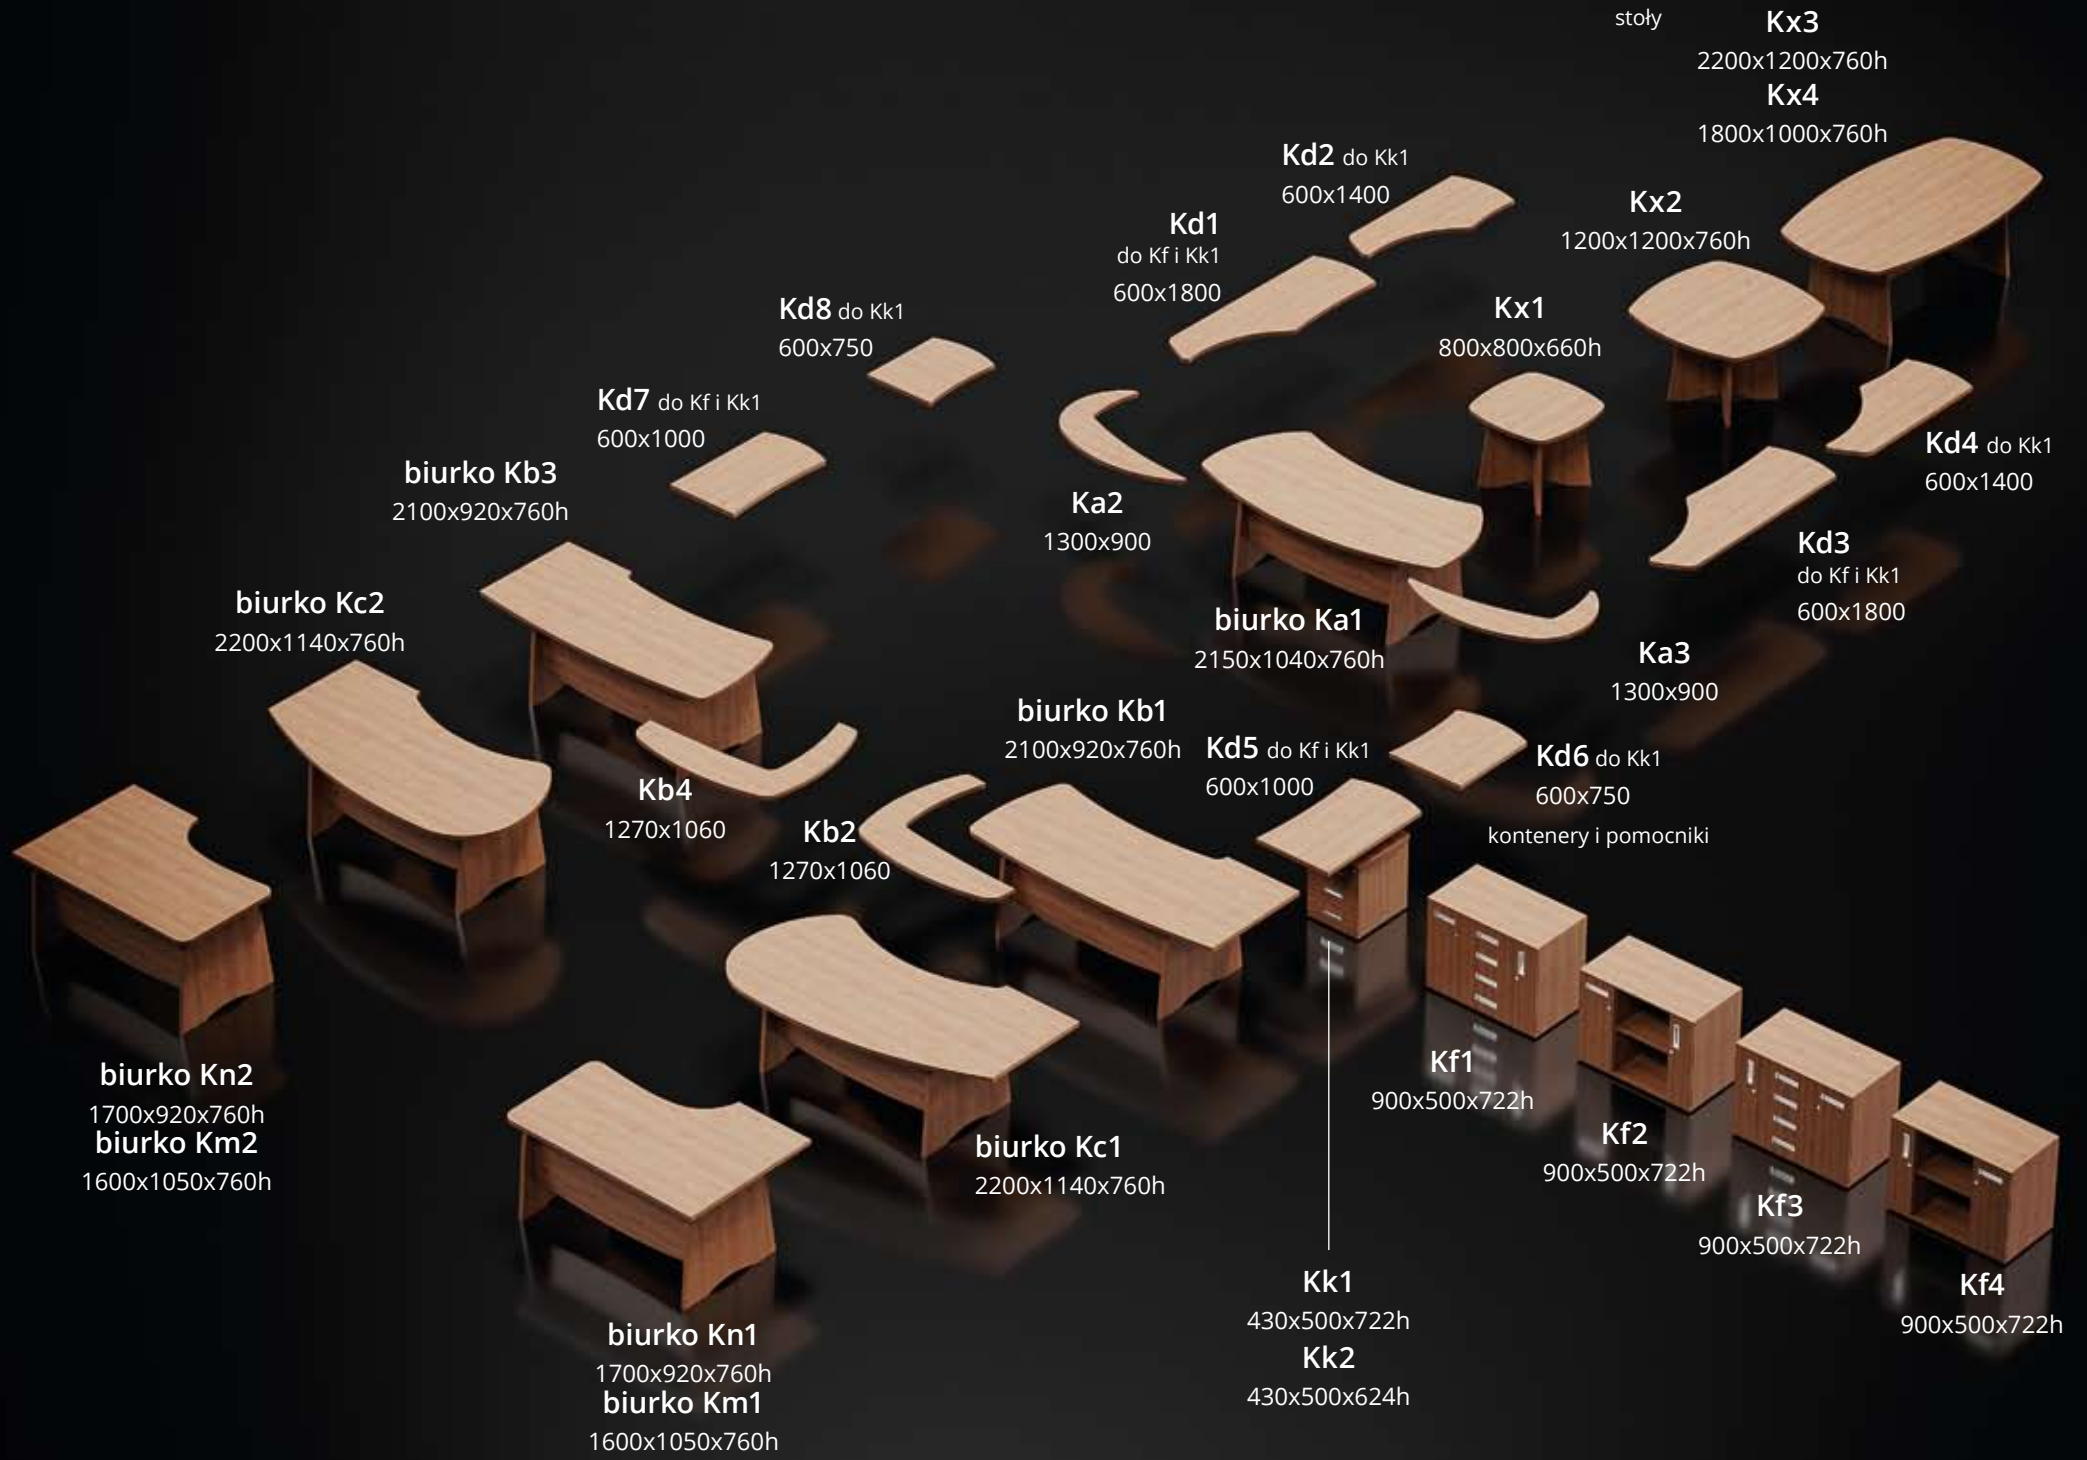

Dtv3
430x1418
Dtv3-8
430x1618

Ltv1
łącznik
700x700
Ltv1-8
800x800

Nk
noga kwadratowa

No
noga okrągła

KINETIK – meble gabinetowe

prezentowane wykładziny BOCCHO

BOCCHO
Collection

stoły
Kx3
 2200x1200x760h
Kx4
 1800x1000x760h